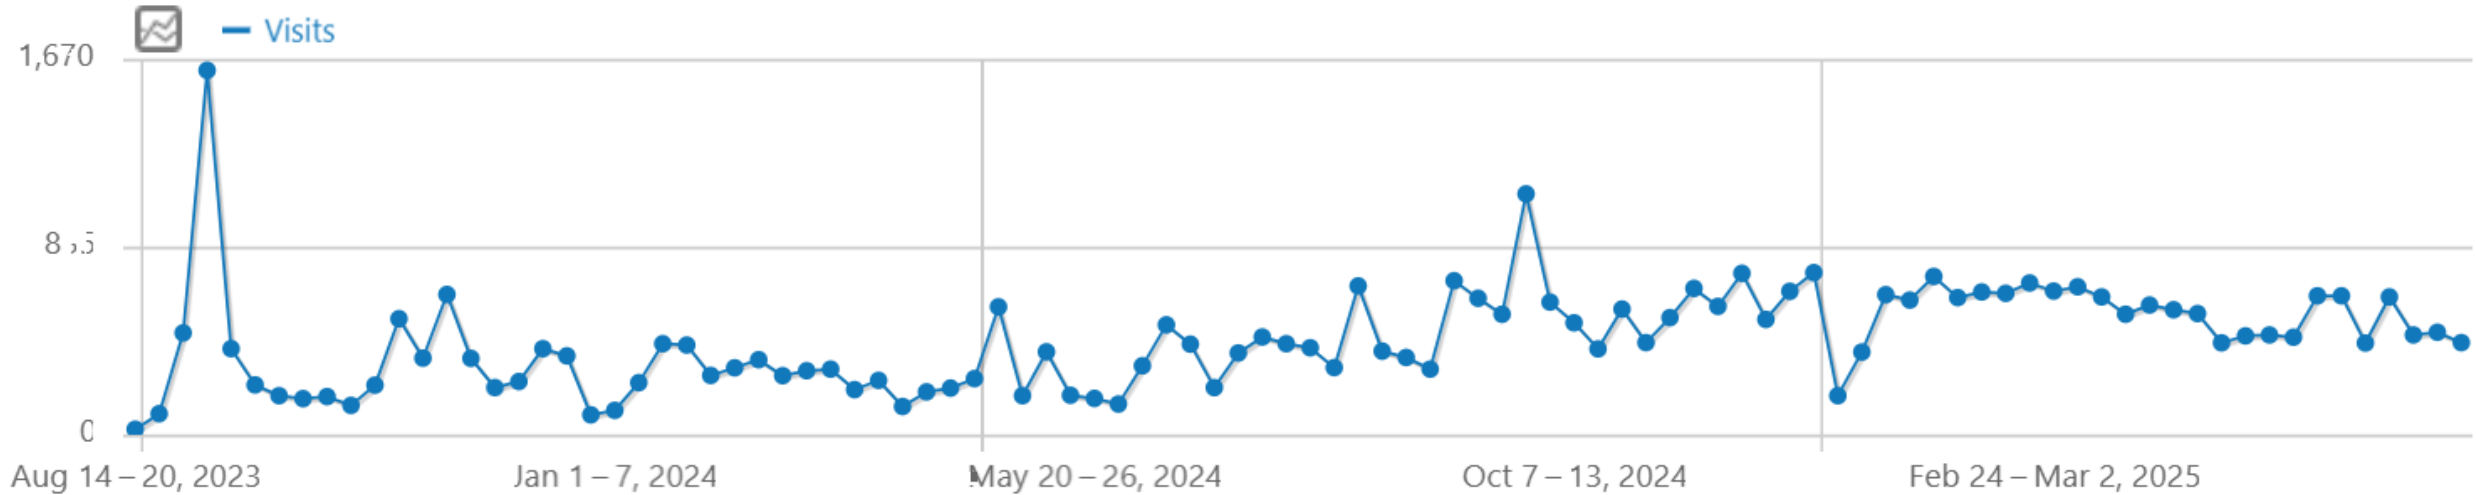

# ADO OncoTobee

18. August 2023 – 01. Juli 2025

## Website & Mobile - Anzahl Sitzungen / Seitenaufrufe

### Website

- ✓ 4.948 Sitzungen
- ✓ 18.471 Seitenaufrufe
- ✓ 5 min 37s durchschnittliche Sitzungsdauer

### Mobile

- ✓ 35.450 Sitzungen
- ✓ 173.492 Seitenaufrufe
- ✓ 1 min 3s durchschnittliche Sitzungsdauer