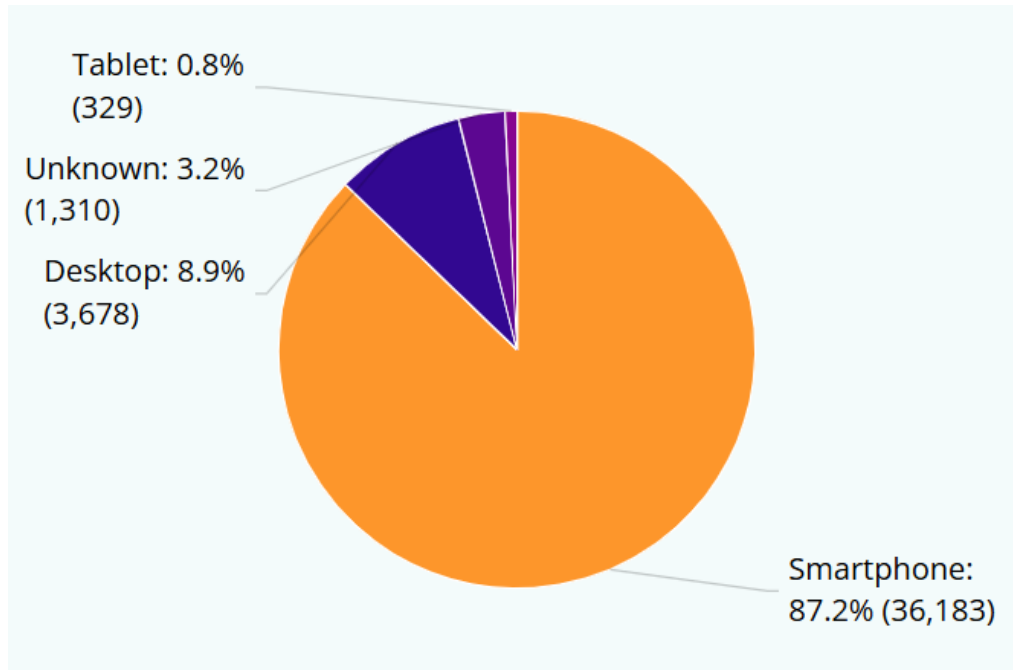

Website & Mobile – Anzahl der Benutzer des entsprechenden Geräts

Geräte