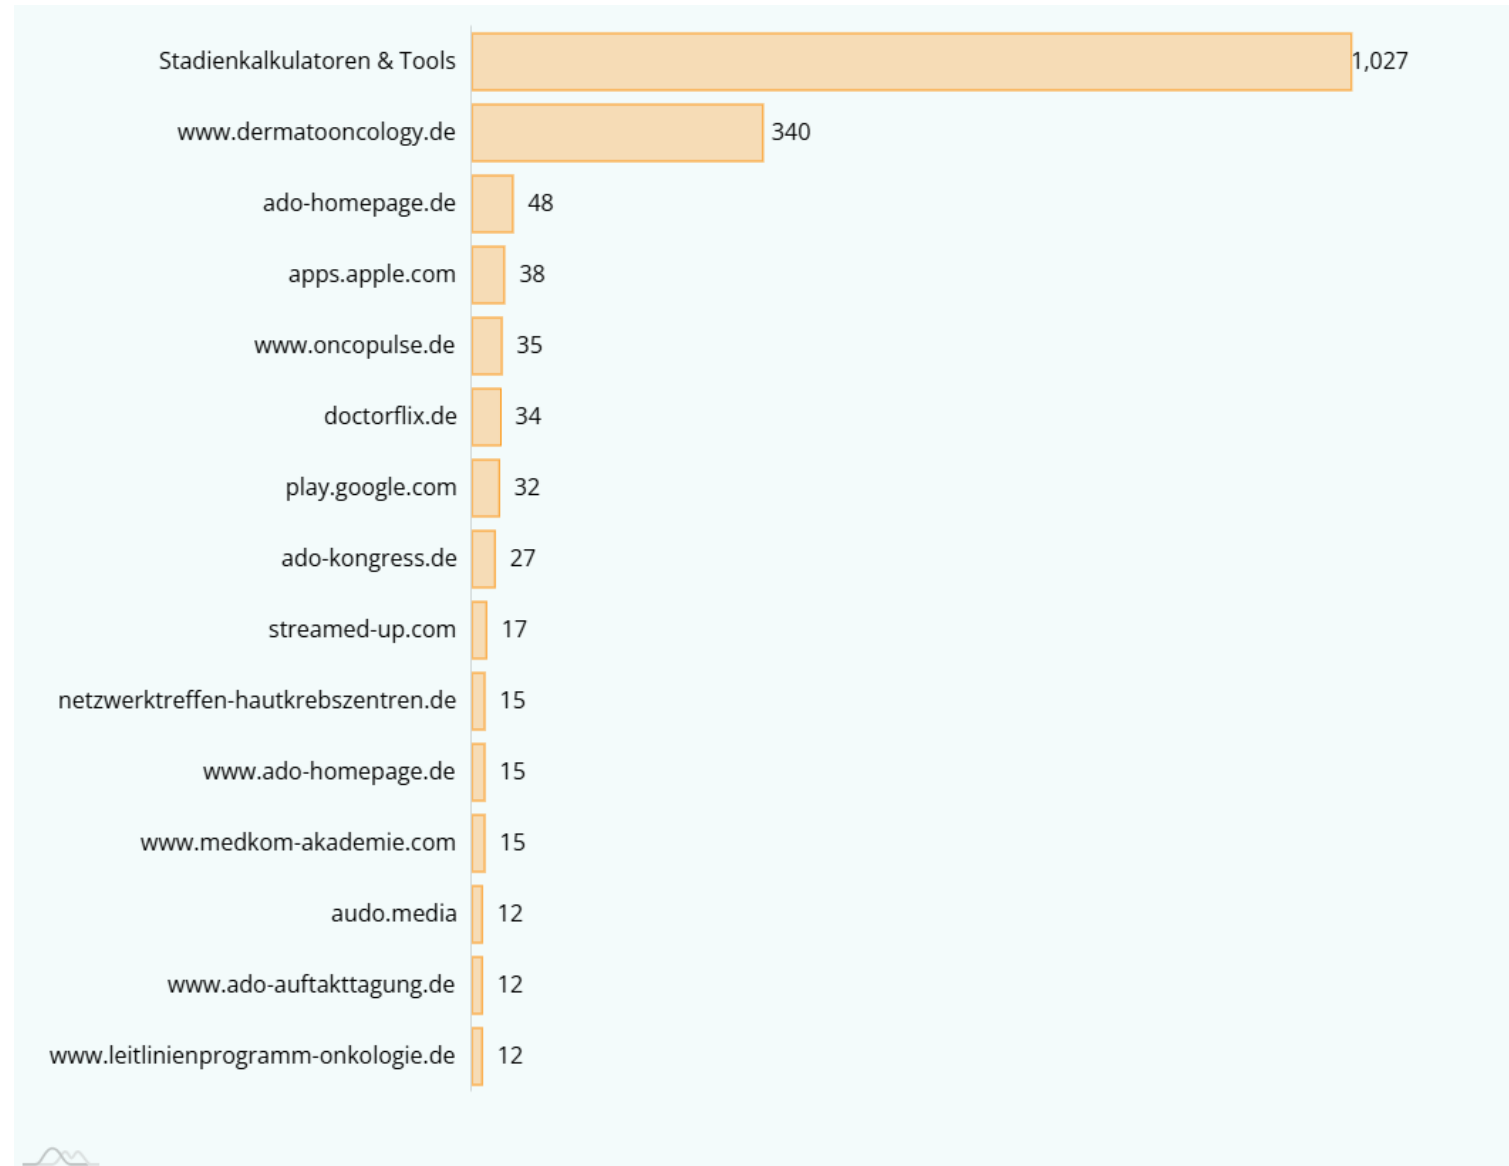

Website & Mobile – externe Links geöffnet / Outlinks