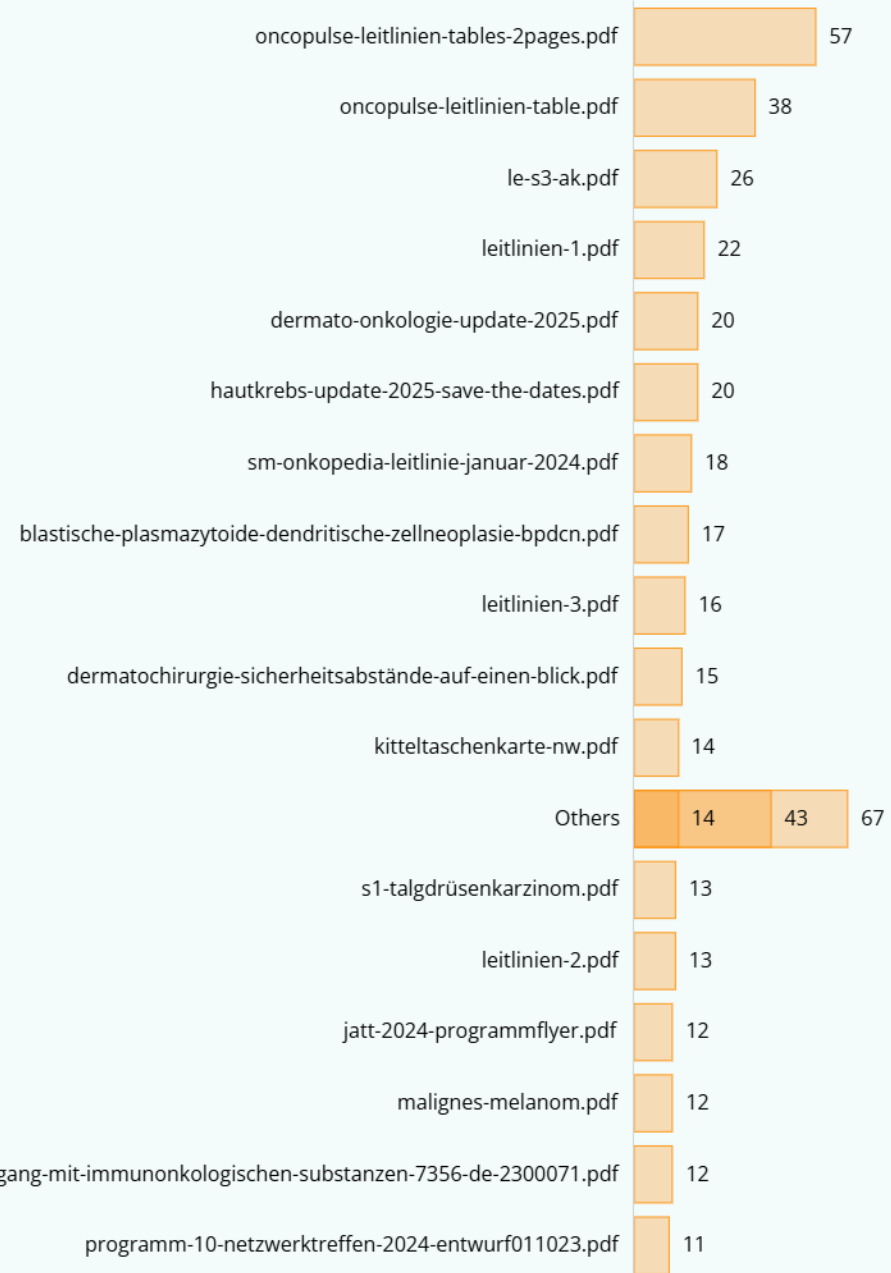

Website & Mobile - Downloads