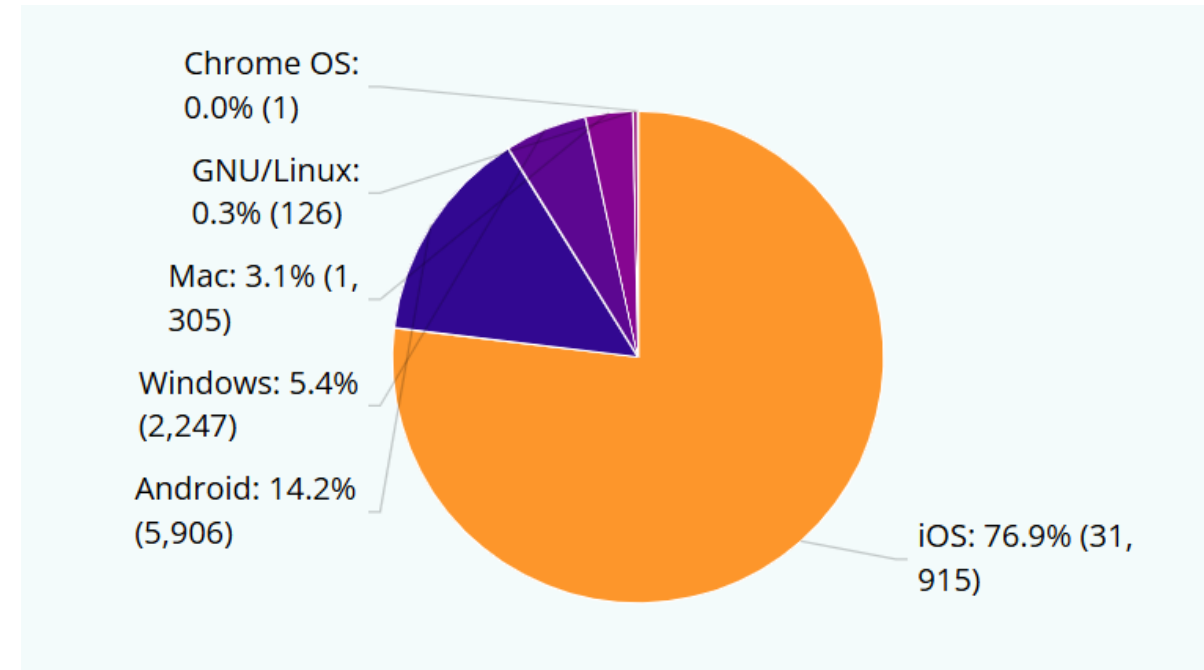

Betriebssystem